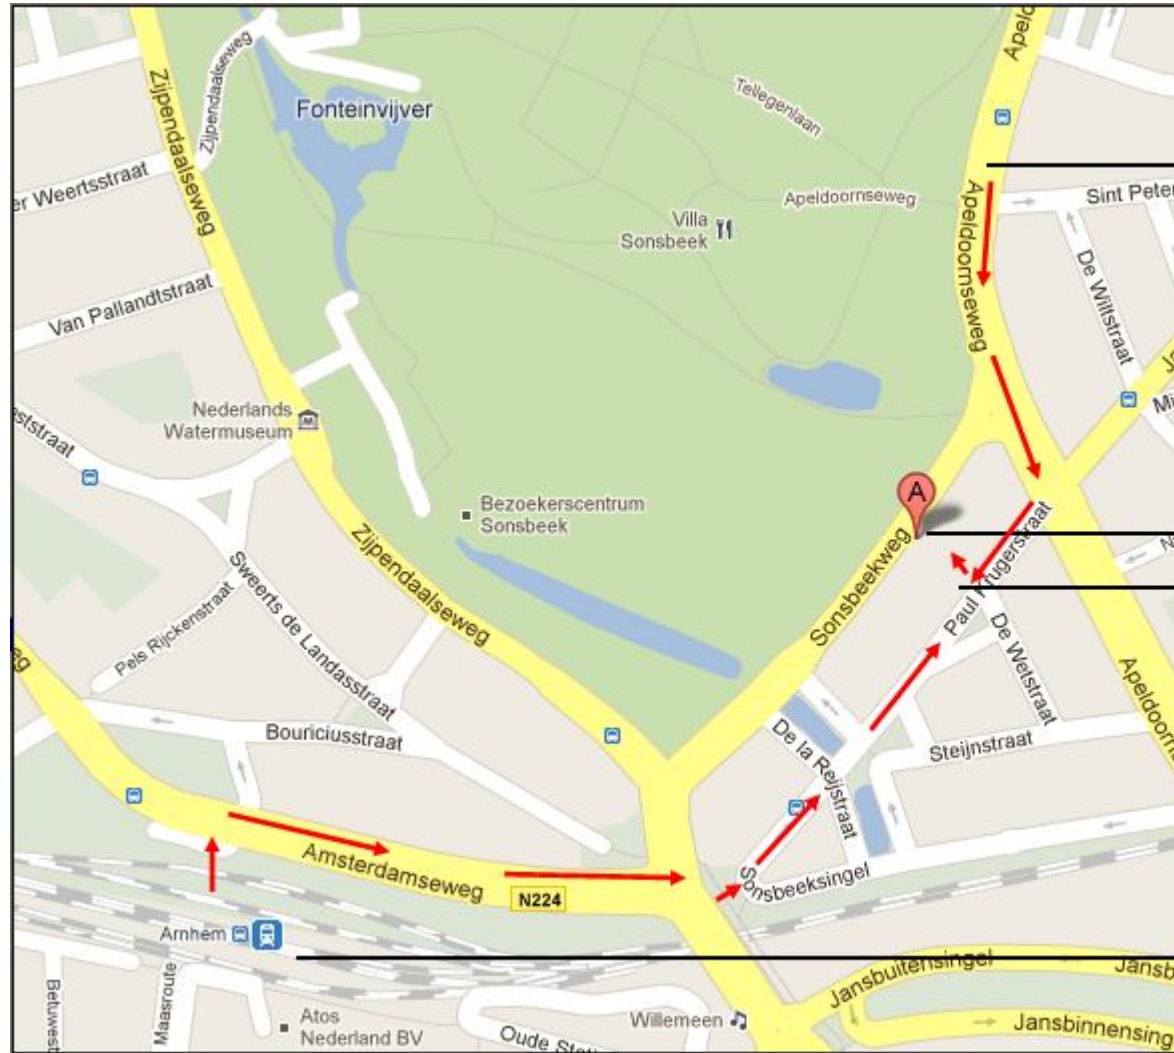

Routebeschrijving kantoorpand Curalis Dienstverlening BV

Bezoekadres: Sonsbeekweg 34, 6814 BD te Arnhem.
 Adres voor navigatie: Paul Krugerstraat 8a, 6814 AS te Arnhem

Aan de achterkant van het pand is de ingang en parkeergelegenheid. Het pand ligt tussen een BSO en Paul Krugerstraat 8a. Dit is de achterkant:

Routebeschrijving naar de Paul Krugerstraat:

- **Vanuit het noorden via de A50 (auto)**
 1. Neem afslag 20-Arnhem-Centrum richting Apeldoornseweg/N784
 2. Houd rechts aan bij de splitsing, volg de borden naar Arnhem-Centrum en voeg in op de Apeldoornseweg/N784
 3. Ga rechtdoor om op de Apeldoornseweg/N784 te blijven
 4. Sla rechtsaf naar de Paul Krugerstraat
 5. Uw bestemming bevindt zich aan uw rechterhand
- **Vanuit het zuiden, westen of oosten via de A12 (auto)**
 1. Neem afslag 26-Arnhem-Noord-Knooppunt Waterberg richting Apeldoornseweg/N784
 2. Houd rechts aan bij de splitsing, volg de borden naar Arnhem en voeg in op de Apeldoornseweg/N784
 3. Sla rechtsaf naar de Paul Krugerstraat
 4. Uw bestemming bevindt zich aan uw rechterhand
- **Vanaf centraal station Arnhem (lopend)**
 1. Kies de uitgang aan de Sonsbeekzijde
 2. Steek de straat over
 3. Sla rechtsaf op de Amsterdamseweg
 4. Sla rechtsaf richting Cronjéstraat
 5. Sla linksaf naar de Cronjéstraat
 6. Weg vervolgen naar Bothaplein
 7. Weg vervolgen naar Paul Krugerstraat
 8. Uw bestemming bevindt zich aan uw linkerhand

aanrij-richting vanaf de snelweg

voorzijde kantoorpand

parkeergelegenheid

centraal station Arnhem